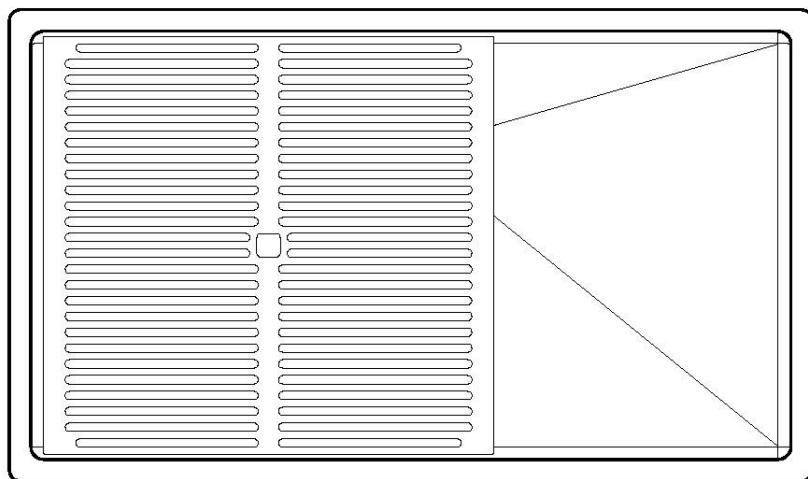

Lavello Quadra R12

Lavelli in acciaio inox

Codice: 1717 050

CARATTERISTICHE

FONDO DIAMANTATO

Lo scolo dell'acqua sul fondo della vasca è una caratteristica importante, sempre curata nelle soluzioni Foster. Nei modelli squadrate a fondo piatto lo scolo è garantito dall'elegante diamantatura che facilita il defluire dell'acqua.

Dimensioni 750 x 440 mm

Misura vasca 710 x 400 mm

Larghezza 75 cm

Foro incasso Vedi scheda tecnica

Numero vasche 1 vasca

Dotazioni standard Ganci di fissaggio, guarnizione, piletta, troppo-pieno e sifone, Imballo in scatola

Gocciolatoio No

Fori Mixer Nessun foro di serie

Piletta Piletta SPACE 3,5"

DATI TECNICI

8100 617
POSIZIONATA A FILO VASCA / EDGE POSITIONING

8100 617
POSIZIONATA SUL FONDO / BOTTOM POSITIONING

intaglio per il troppo-pieno
solo con top > 30 mm
recess for housing the over-flow
only for top > 30 mm