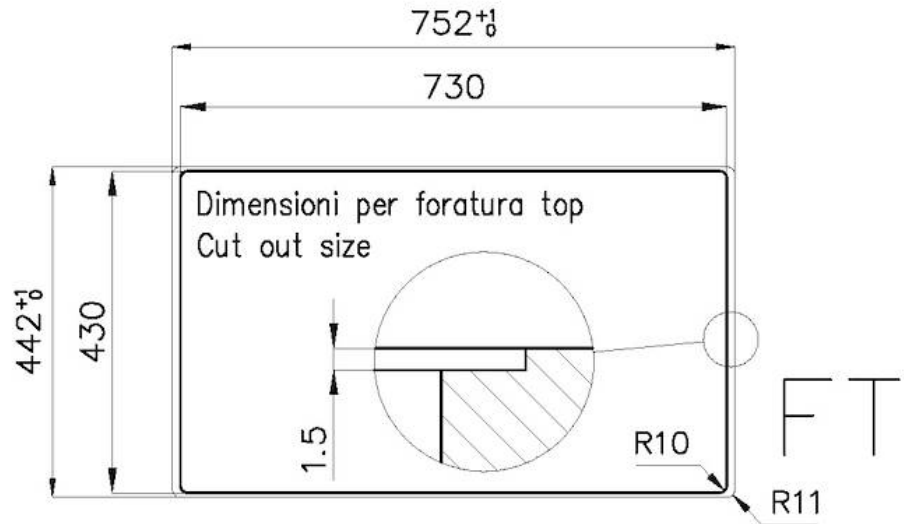

Dimensioni 750 x 440 mm

Misura vasca 710 x 400 mm

Larghezza 75 cm

Foro incasso Vedi scheda tecnica

Numero vasche 1 vasca

Dotazioni standard Ganci di fissaggio, guarnizione, piletta, troppo-pieno e sifone, Imballo in scatola

Gocciolatoio No

Fori Mixer Nessun foro di serie

Piletta Piletta SPACE 3,5"

DATI TECNICI

8100 617
POSIZIONATA A FILO VASCA / EDGE POSITIONING

8100 617
POSIZIONATA SUL FONDO / BOTTOM POSITIONING

intaglio per il troppo-pieno
solo con top > 30 mm
recess for housing the over-flow
only for top > 30 mm